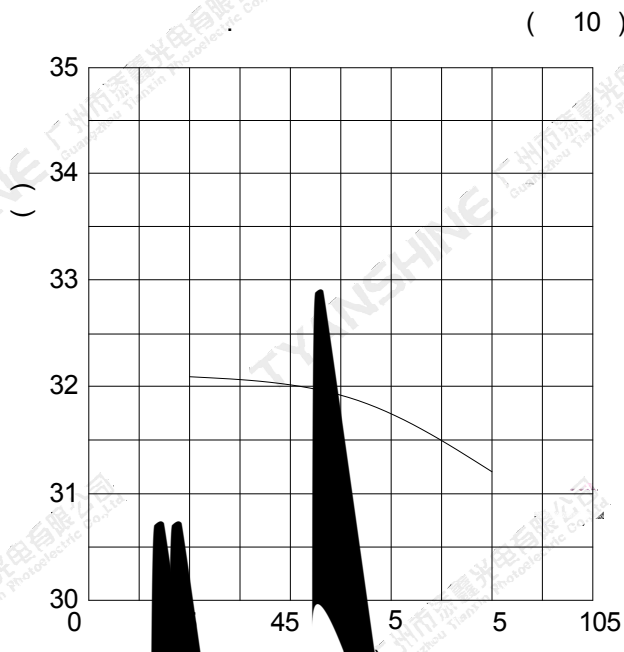

TYANSHINE 广州市添壹光电有限公司
Guangzhou Tianyi Photoelectric Co., Ltd.

TYANSHINE 广州市添壹光电有限公司
Guangzhou Tianyi Photoelectric Co., Ltd.

Typical Electrical/Optical Characteristics Curves

(2) ()

300 120-

- 01 5

- 0053

//